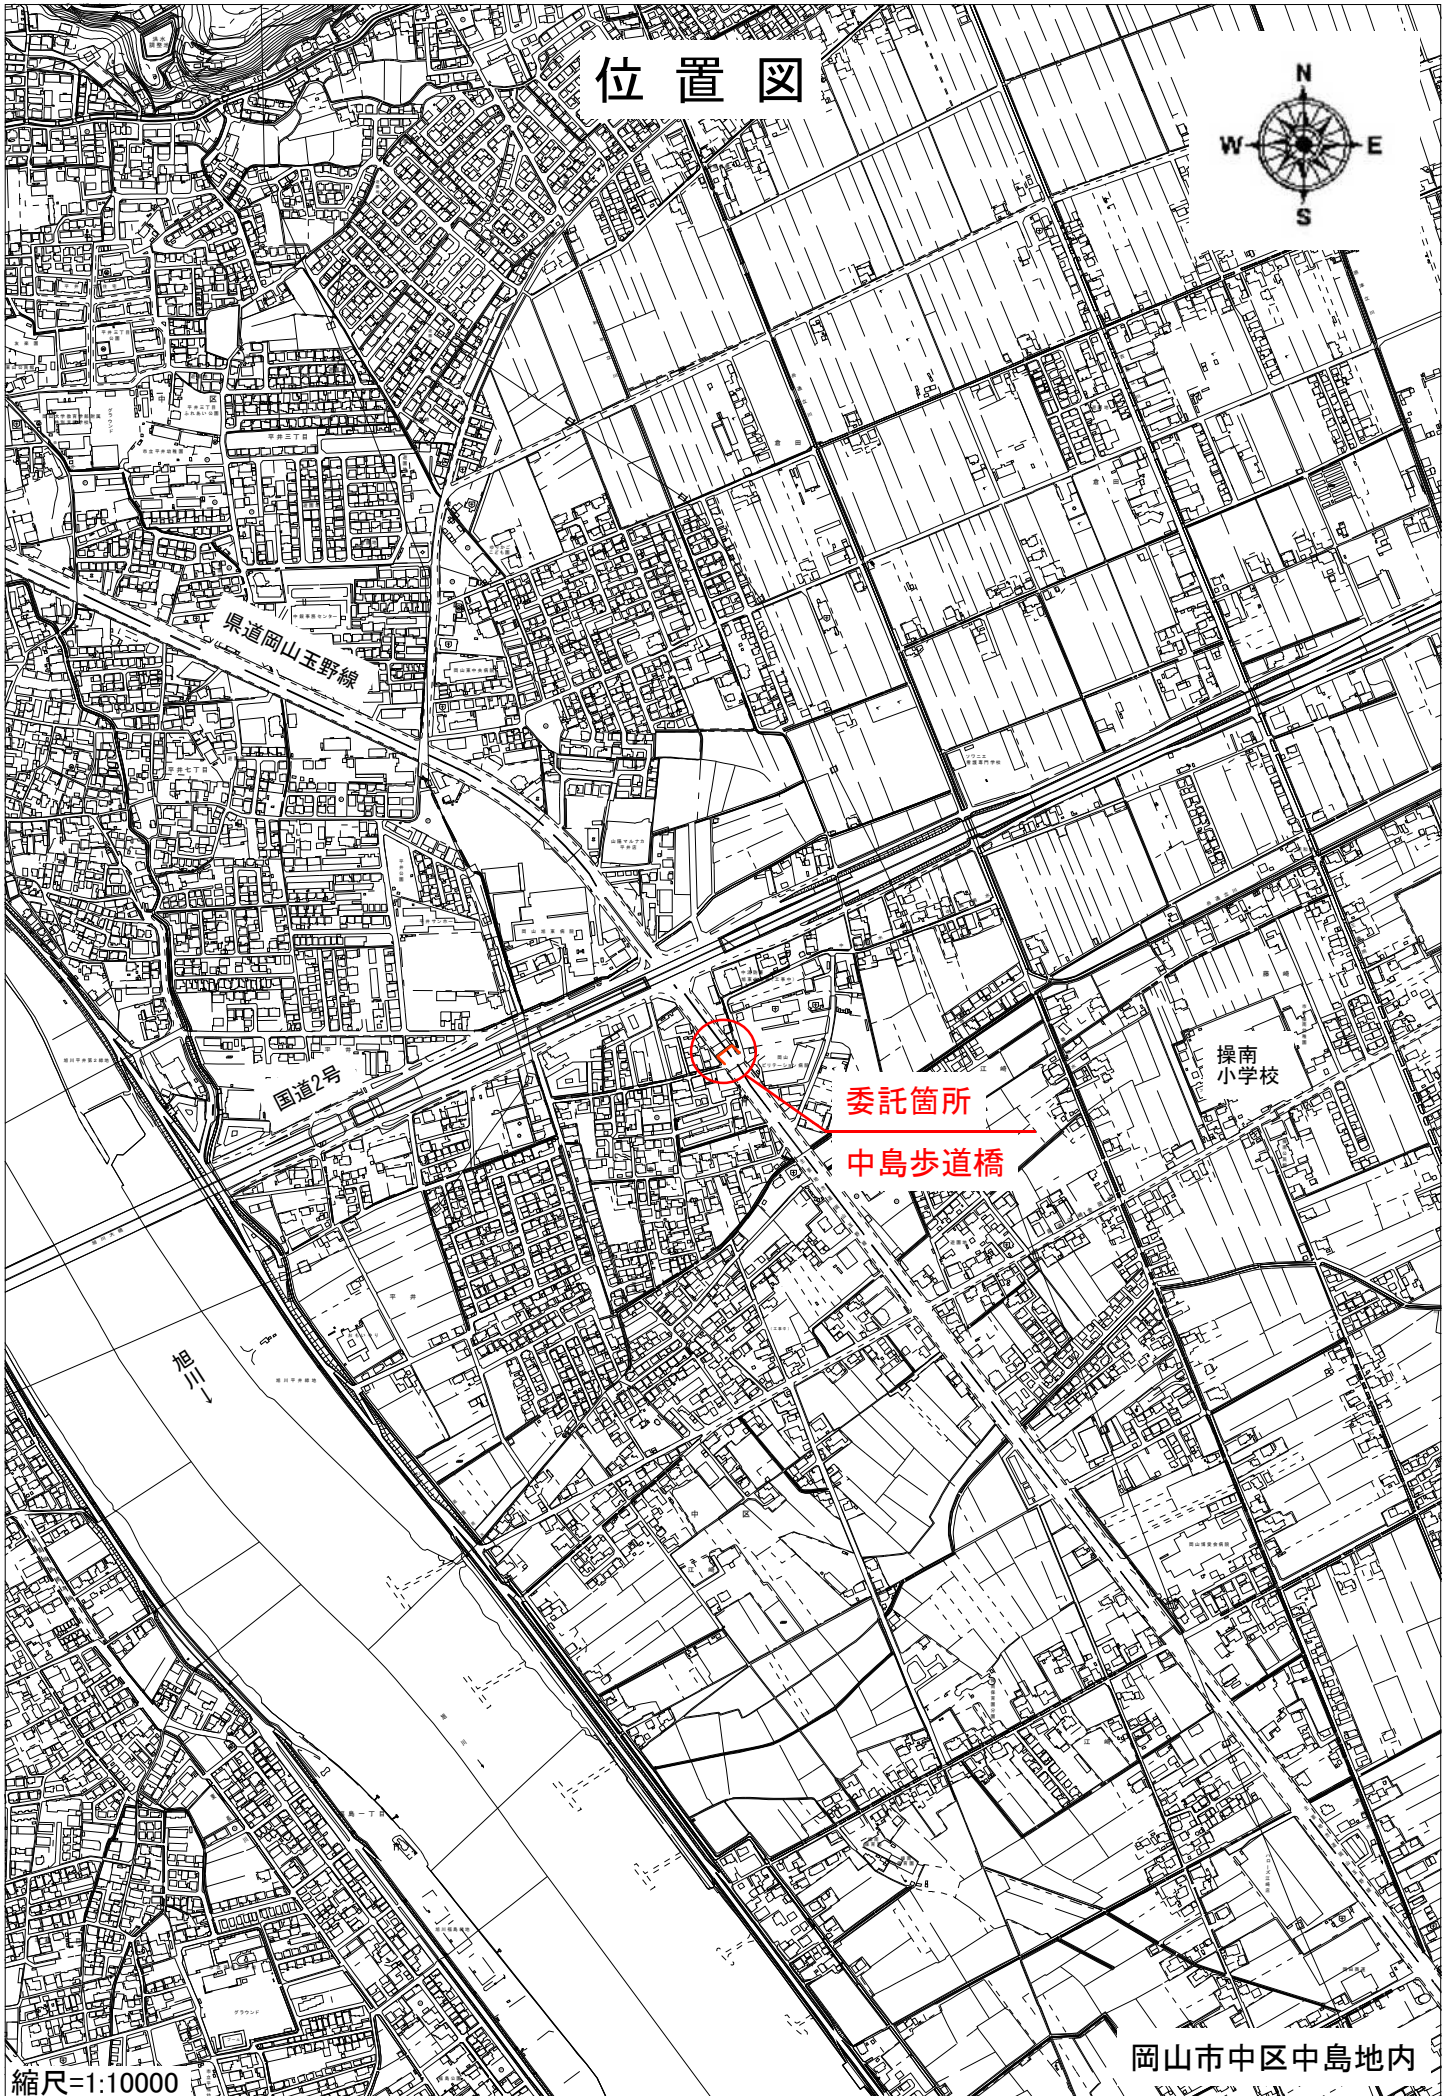

# 位置図

縮尺=1:10000

岡山市北区檜津地内

# 位置図

縮尺=1:10000

岡山市中区中島地内