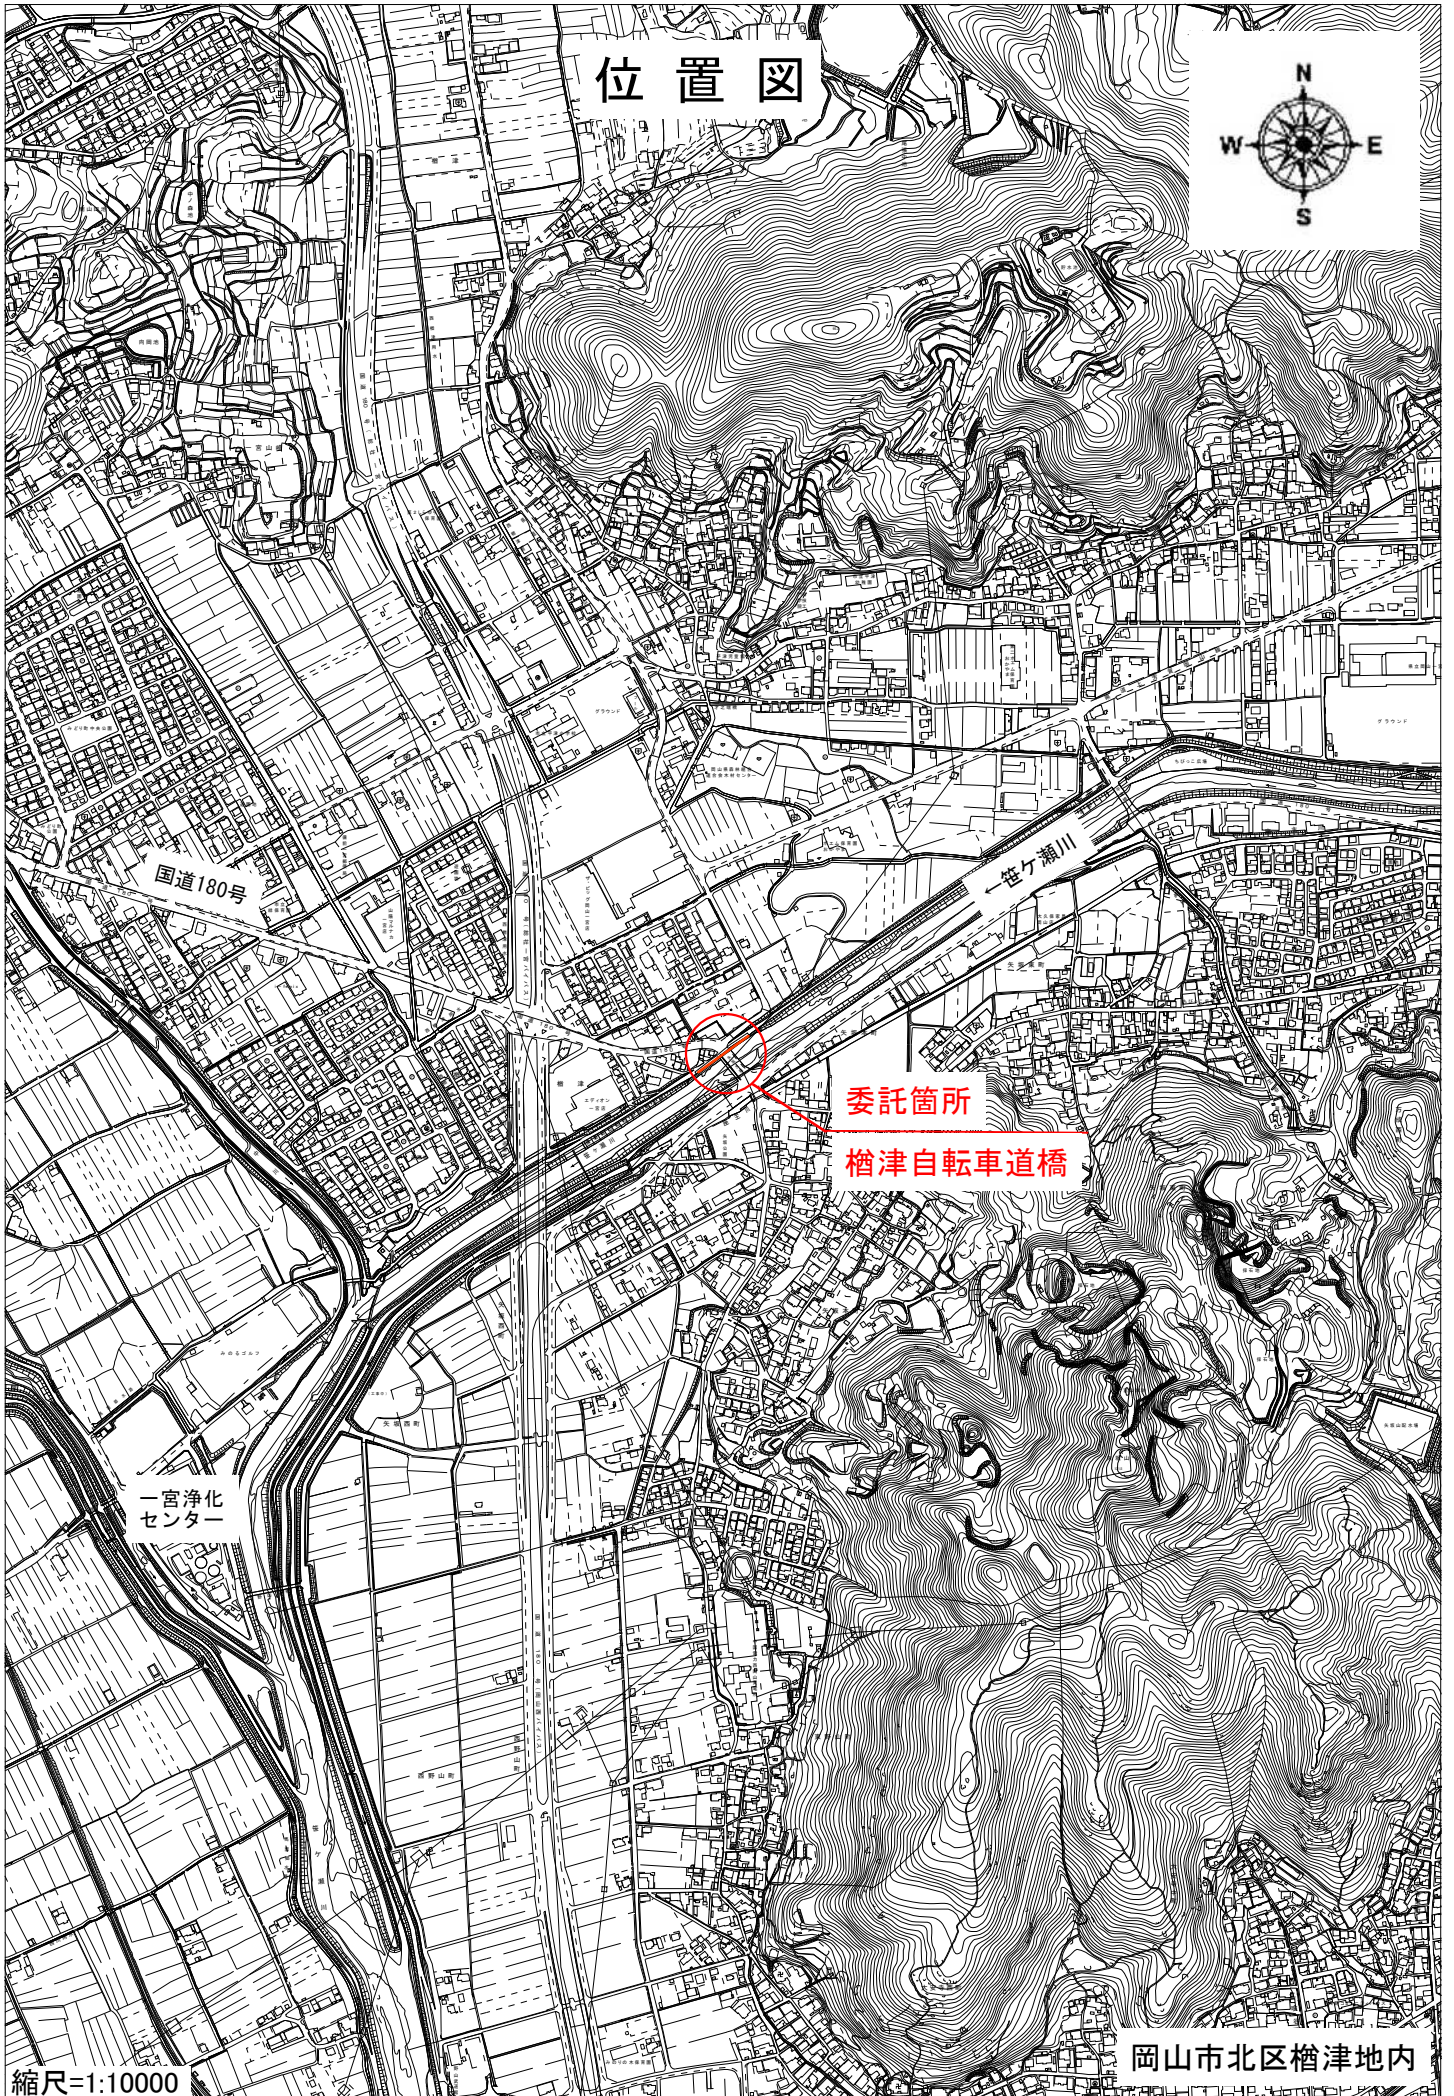

# 位置図

縮尺=1:10000

岡山市北区檜津地内

# 位置図

縮尺=1:10000

岡山市中区中島地内